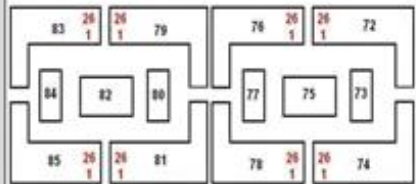

SUNDIAL

Rose Beds 72-85